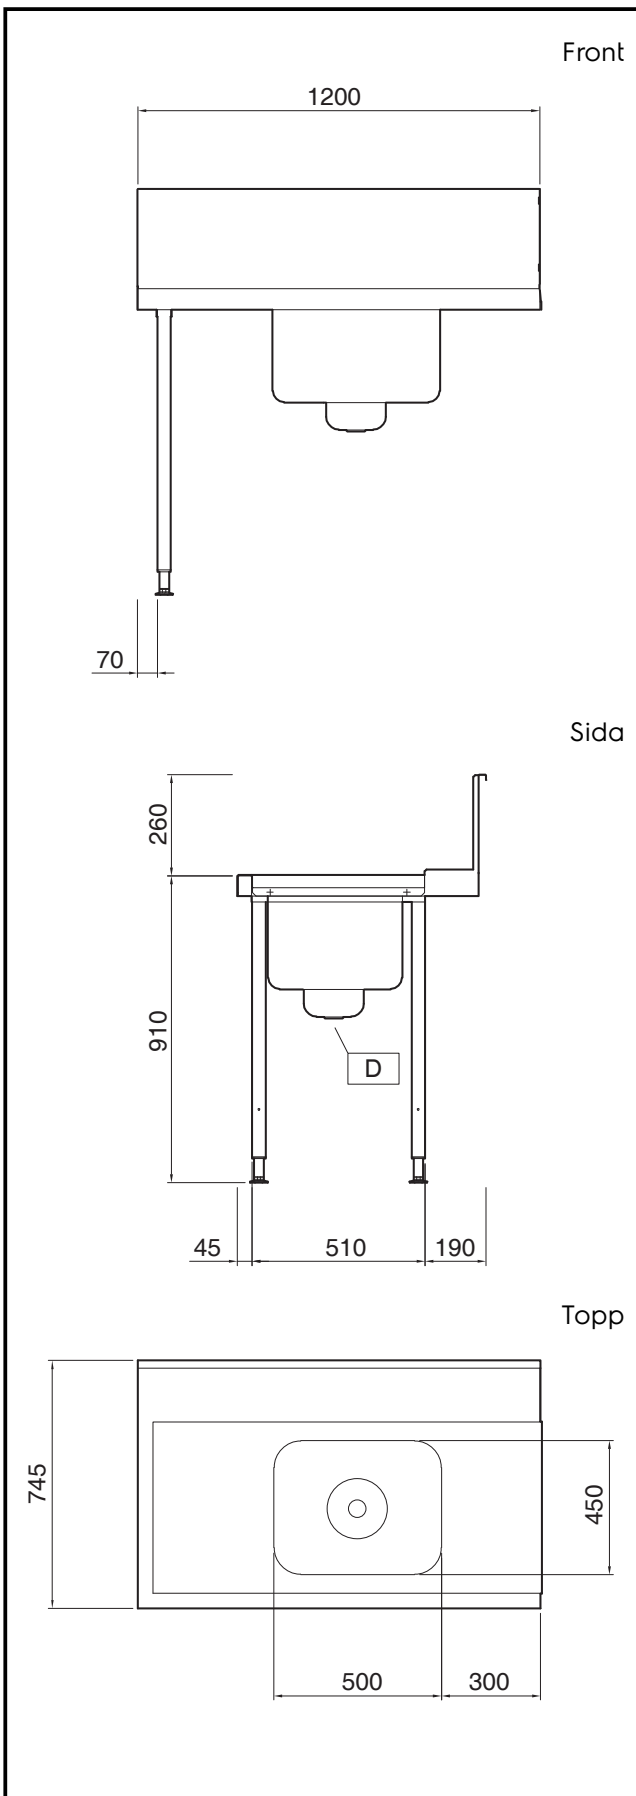

Electrolux
PROFESSIONAL

In-/Utmatarbänk
Inmatningsbänk till huvdiskmaskin med
silhink och ho, vänster>höger. L=1200mm.

In-/Utmatarbänk
Inmatningsbänk till huvdiskmaskin med silhink och ho, vänster>höger.
L=1200mm.
Företaget förbehåller sig rätten att göra ändringar i de produkter utan föregående meddelande.